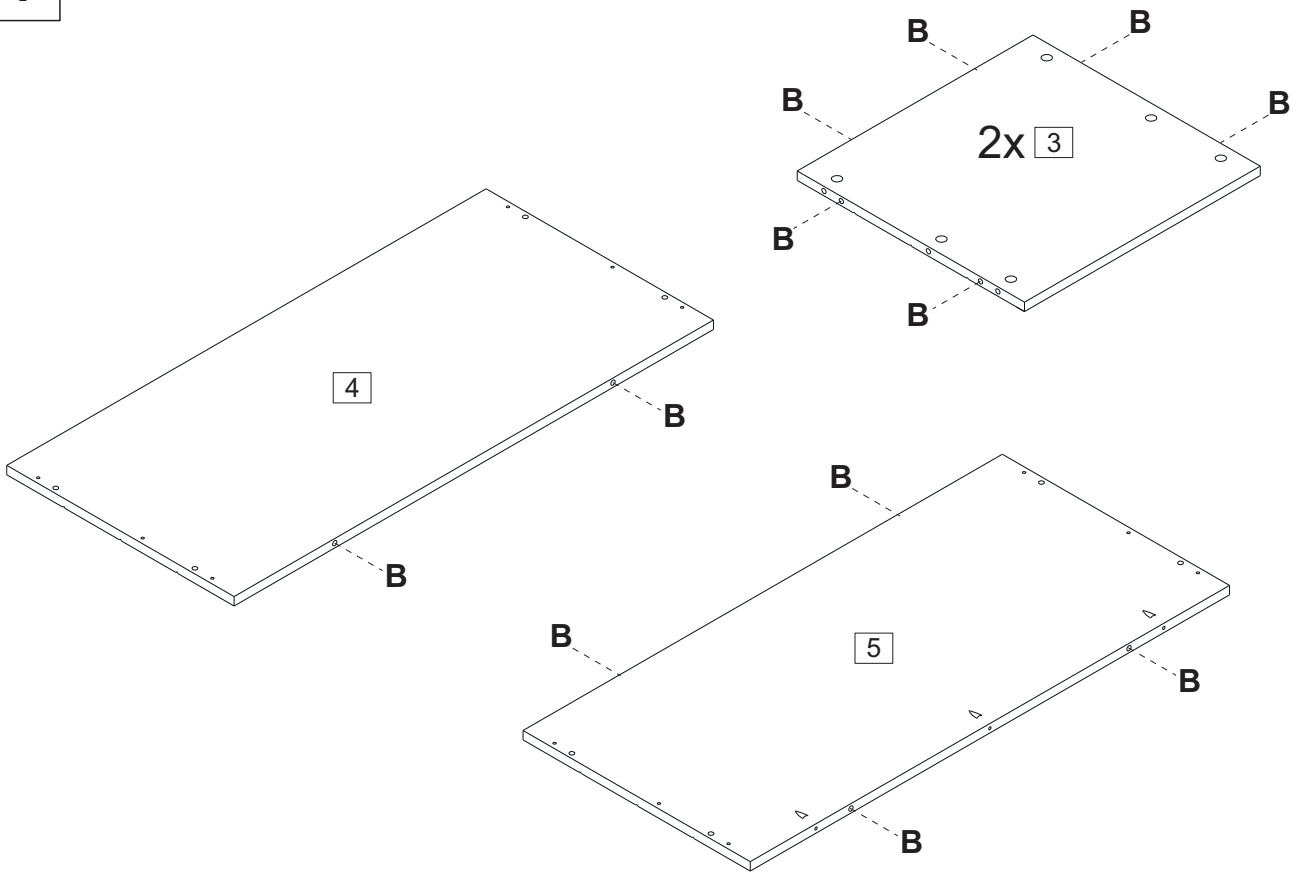

**MONTAGEANLEITUNG
NOTICE DE MONTAGE
ESQUEMA DE MONTAGEM**

 <p>2.1m 2.5m 2.5m 2 Persons</p> <p>1</p>  <p>2</p>  <p>1 Hour</p> <p>3</p>	 <p>1</p>  <p>2</p>  <p>3</p>
--	---

A	  Ø3,5x30	09
B	 Ø8,0x25	18
C		02
D		08
E		01
F		02

G	  3,5x16 Black	46
H	 Metal dowel	12
I	15x12  Locking nut	12
J		01
K	  Ø3,5x35	10
L	 Eckband	02

1

2

3

4

5

6

7