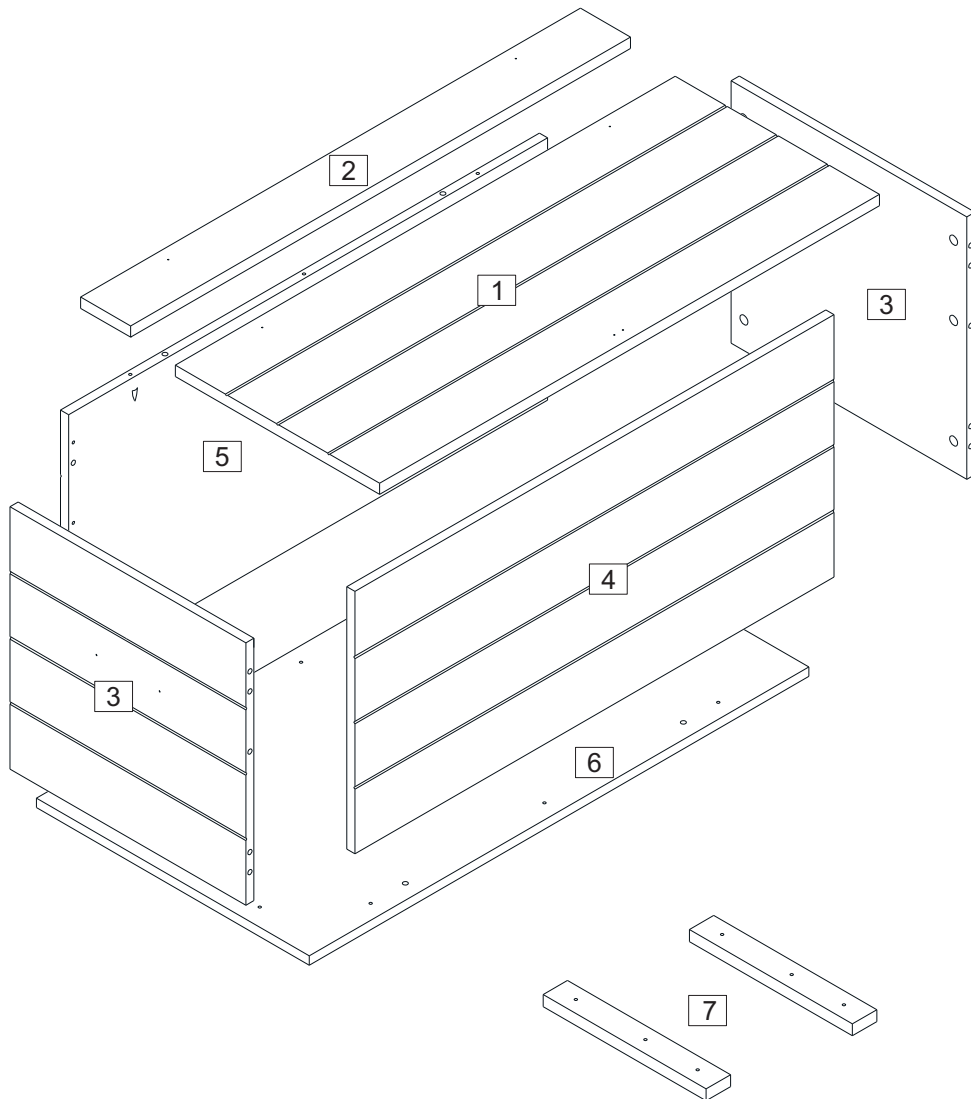

**MONTAGEANLEITUNG
NOTICE DE MONTAGE
ESQUEMA DE MONTAGEM**

 <p>2.1m 2.5m 2.5m 2 Persons</p> <p>1</p>  <p>2</p>  <p>1 Hour</p> <p>3</p>	 <p>1</p>  <p>2</p>  <p>3</p>
--	---

A	  Ø3,5x30	09
B	 Ø8,0x25	18
C		02
D		08
E		01
F		02

G	  3,5x16 Black	46
H	 Metal dowel	12
I	15x12  Locking nut	12
J		01
K	  Ø3,5x35	10
L	 Eckband	02

1

2

3

4

5

6

7