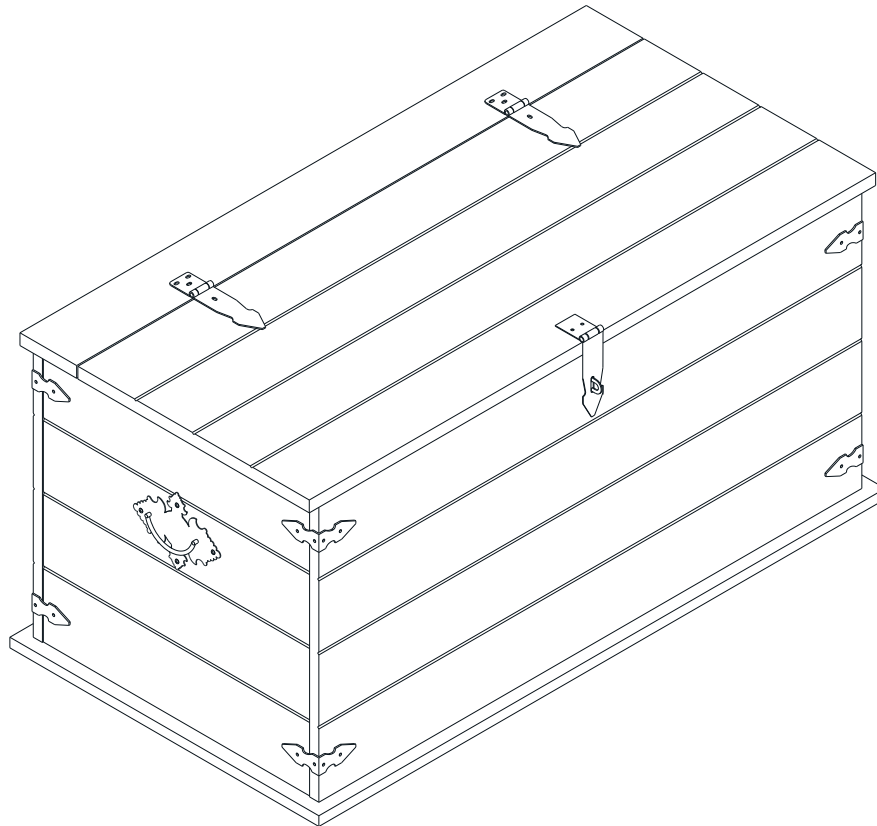

**MONTAGEANLEITUNG
NOTICE DE MONTAGE
ESQUEMA DE MONTAGEM**

 <p>2.1m 2.5m 2.5m 2 Persons</p> <p>1</p>  <p>2</p>  <p>1 Hour</p> <p>3</p>	 <p>1</p>  <p>2</p>  <p>3</p>
--	---

A	  Ø3,5x30	09
B	 Ø8,0x25	18
C		02
D		08
E		01
F		02

G	  3,5x16 Black	46
H	 Metal dowel	12
I	15x12  Locking nut	12
J		01
K	  Ø3,5x35	10
L	 Eckband	02

1

2

3

4

5

6

7