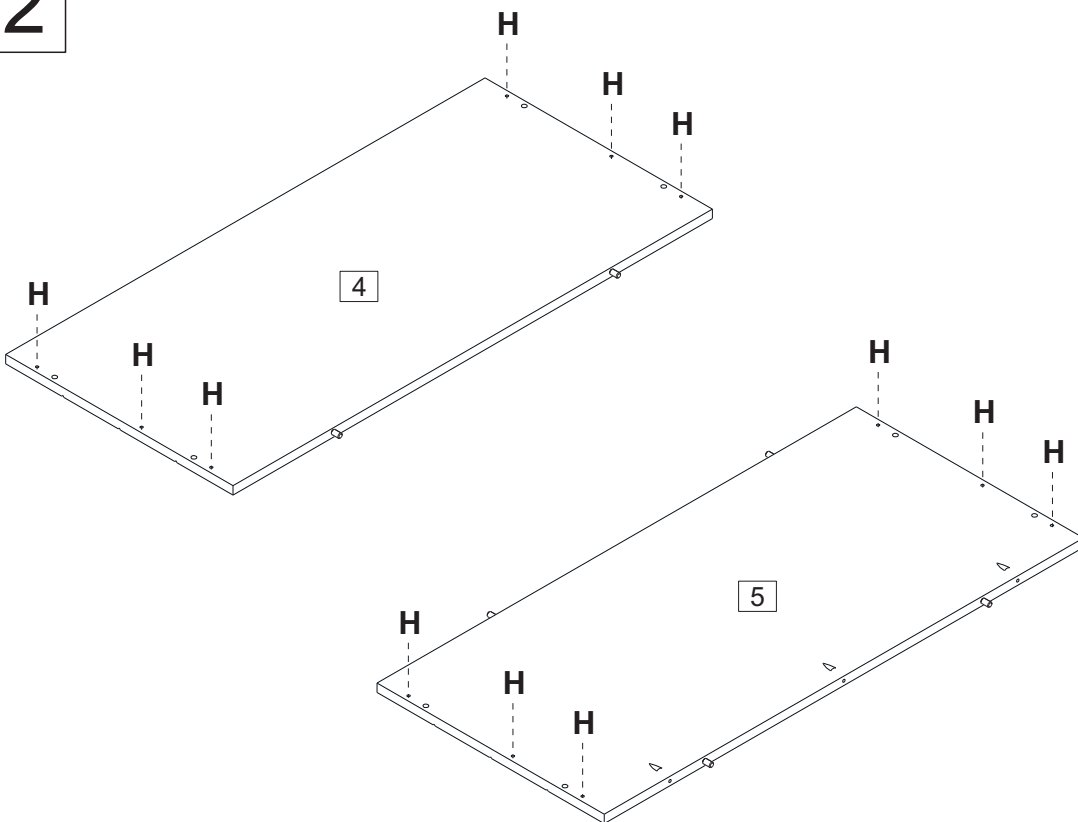

**MONTAGEANLEITUNG
NOTICE DE MONTAGE
ESQUEMA DE MONTAGEM**

 <p>2.1m 2.5m 2.5m 2 Persons</p> <p>1</p>  <p>2</p>  <p>1 Hour</p> <p>3</p>	 <p>1</p>  <p>2</p>  <p>3</p>
--	---

A	  Ø3,5x30	09
B	 Ø8,0x25	18
C		02
D		08
E		01
F		02

G	  3,5x16 Black	46
H	 Metal dowel	12
I	15x12  Locking nut	12
J		01
K	  Ø3,5x35	10
L	 Eckband	02

1

2

3

4

5

6

7