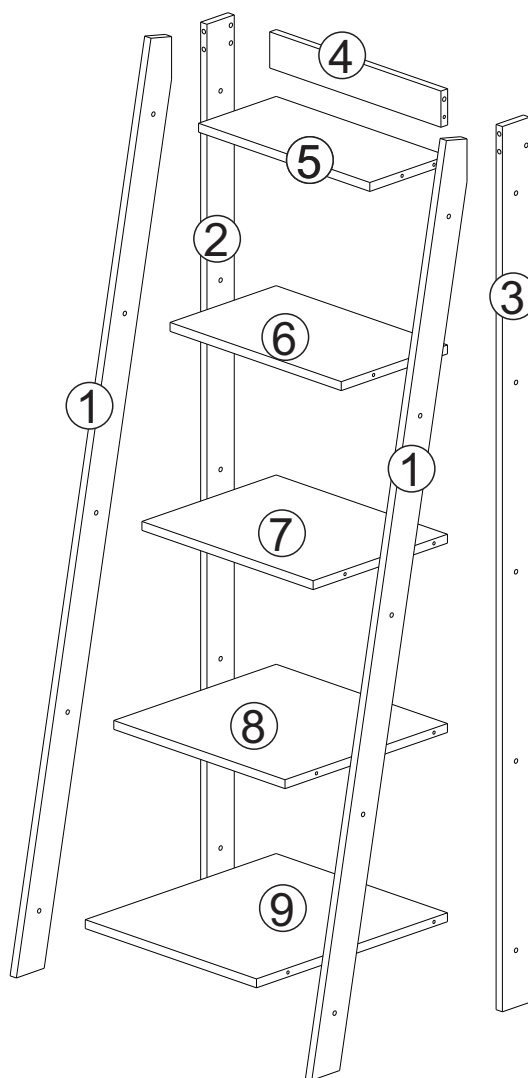

ESTANTE 5 PRATELEIRAS MADRI

3)

B	 7x60	11
C		01

4)

B	 7x60	11
C		01

Peso maximo suportado