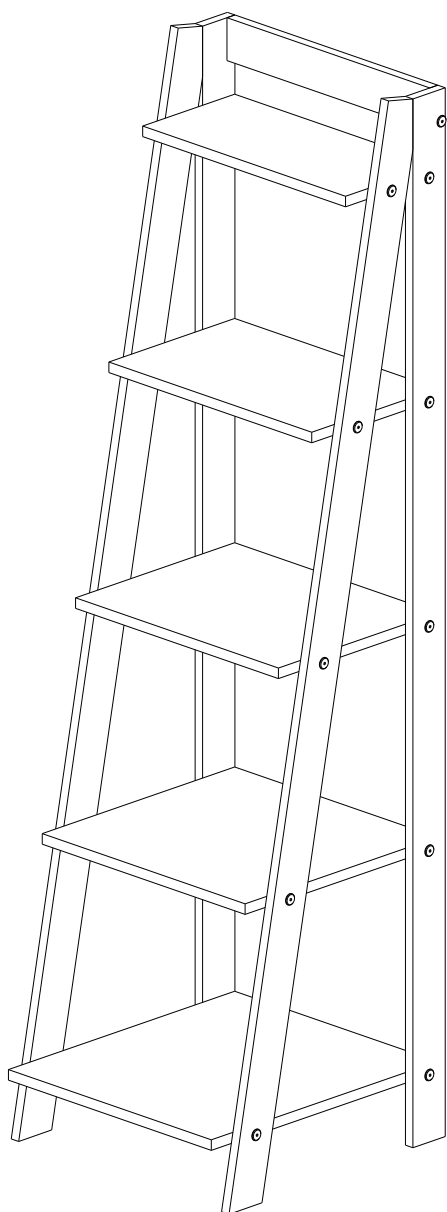

ESTANTE 5 PRATELEIRAS MADRI

3)

B	 7x60	11
C		01

4)

B	 7x60	11
C		01

Peso maximo suportado