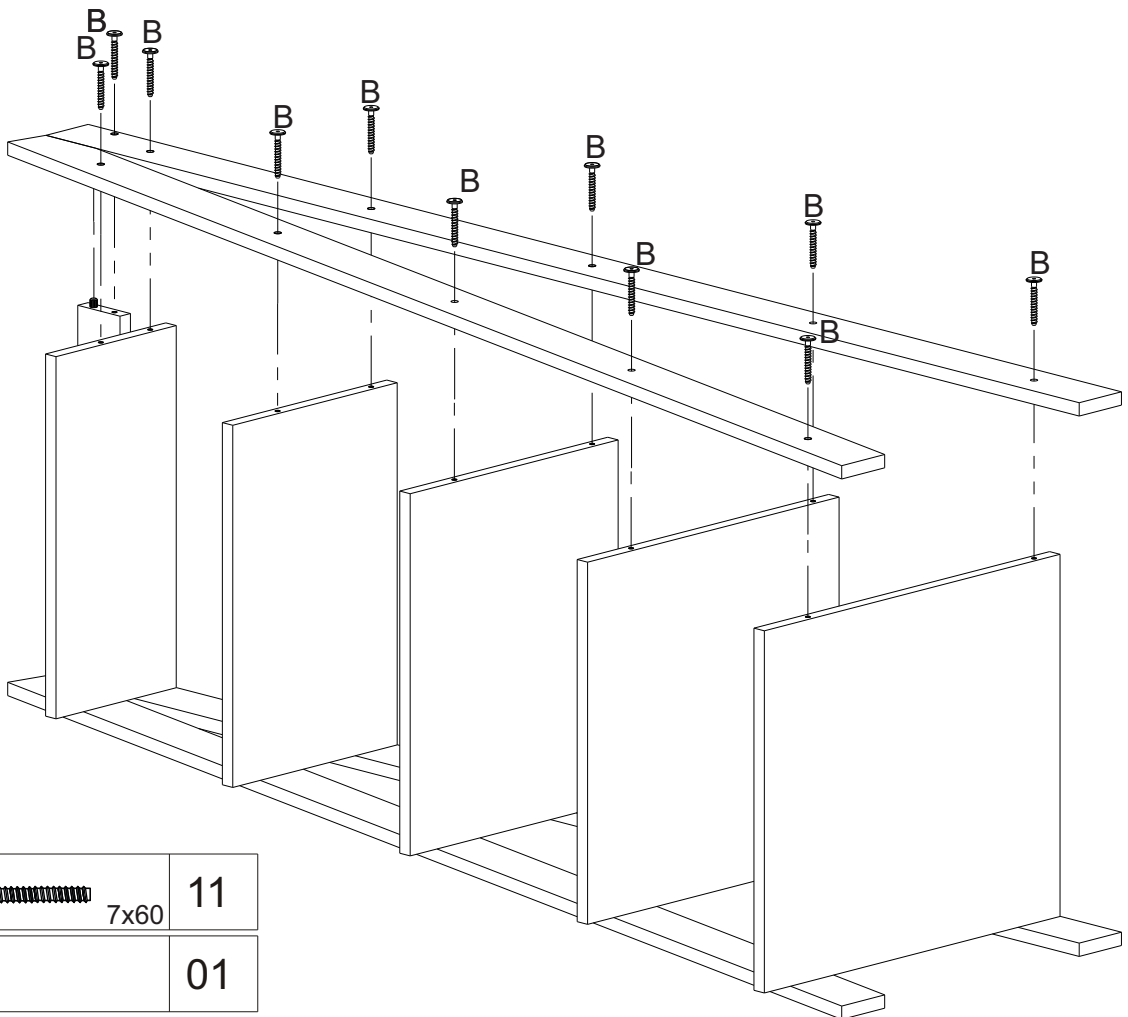

ESTANTE 5 PRATELEIRAS MADRI

3)

B	 7x60	11
C		01

4)

B	 7x60	11
C		01

Peso maximo suportado