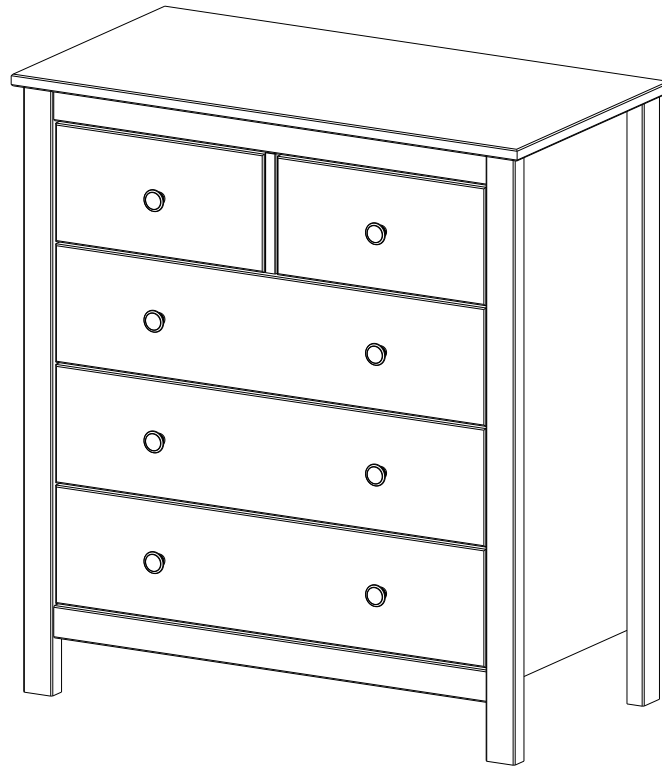

COMODA 2+3 GAVETAS

Ferragens

A		8x25	46
B		3,5x30	37
C		3,5x14	30
D		8x8	30
E			20
F			10

G			10
H		PUXADOR	08
I		6x30	08
J		3,5x25	20
K		3,0x30	20

1)

A		8 X 25	46	E		20	I		08
---	---	--------	----	---	---	----	---	---	----

2)

3)

4)

5)

6)

7)

F		10
---	--	----

C	 3,5X14	30
---	--	----

8)

D	 8x8	30
---	---	----

9)

J		3,5x25	20
---	---	--------	----

10)

K		3.0x30	20
---	---	--------	----

11)

B		3,5x30	08
---	---	--------	----