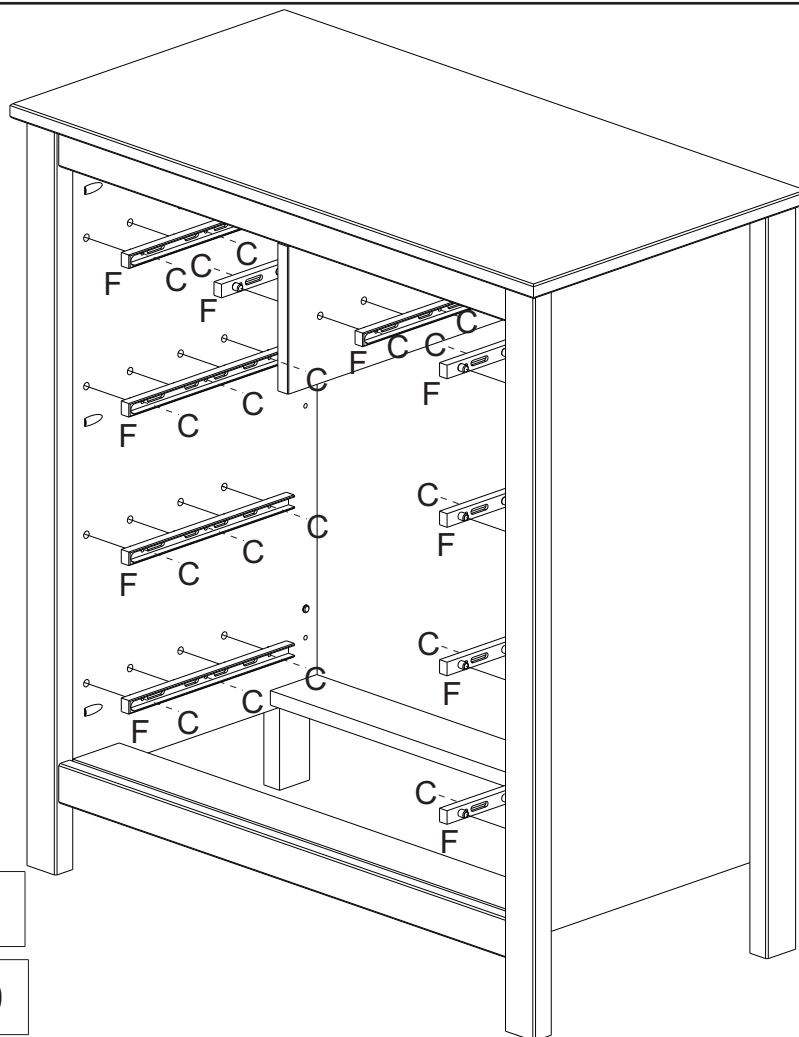

COMODA 2+3 GAVETAS

Ferragens

A		8x25	46
B		3,5x30	37
C		3,5x14	30
D		8x8	30
E			20
F			10

G			10
H		PUXADOR	08
I		6x30	08
J		3,5x25	20
K		3,0x30	20

1)

A		8 X 25	46	E		20	I		08
---	---	--------	----	---	---	----	---	---	----

2)

3)

4)

5)

6)

7)

F		10
---	--	----

C	 3,5X14	30
---	--	----

8)

D	 8x8	30
---	---	----

9)

J		3,5x25	20
---	---	--------	----

10)

K		3.0x30	20
---	---	--------	----

11)

B		3,5x30	08
---	---	--------	----